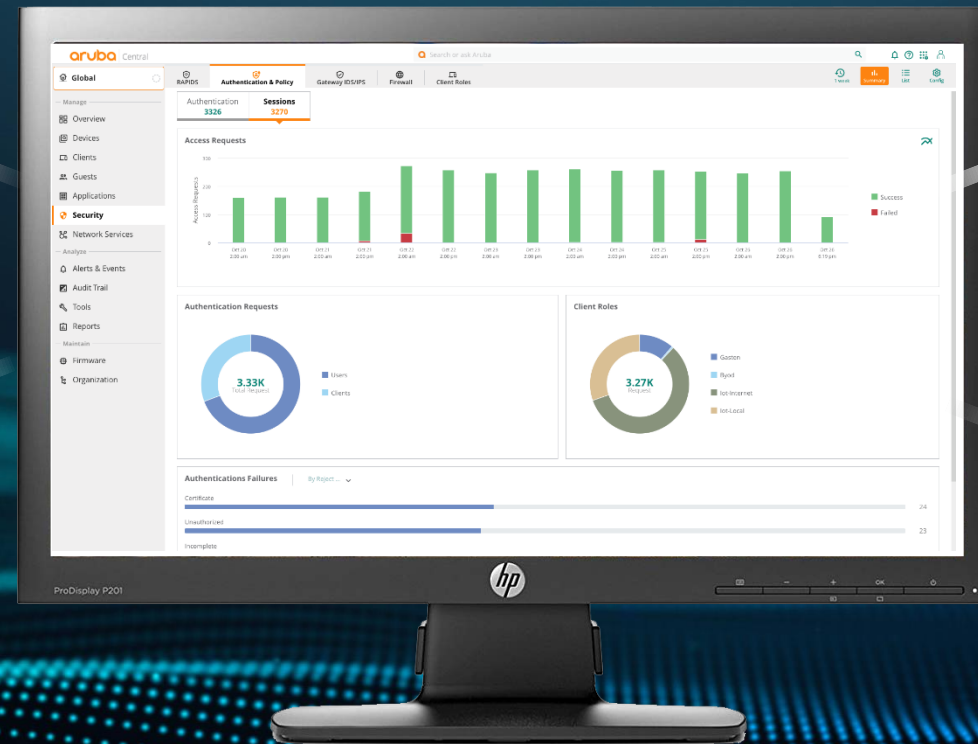

ARUBA EDGECONNECT SD-WAN FABRIC NEW NAME

ARUBA CENTRAL

EdgeConnect
Mobile

(Using VIA)

EdgeConnect
Microbranch

(Using RAP)

EdgeConnect
SD-Branch

EdgeConnect
Enterprise