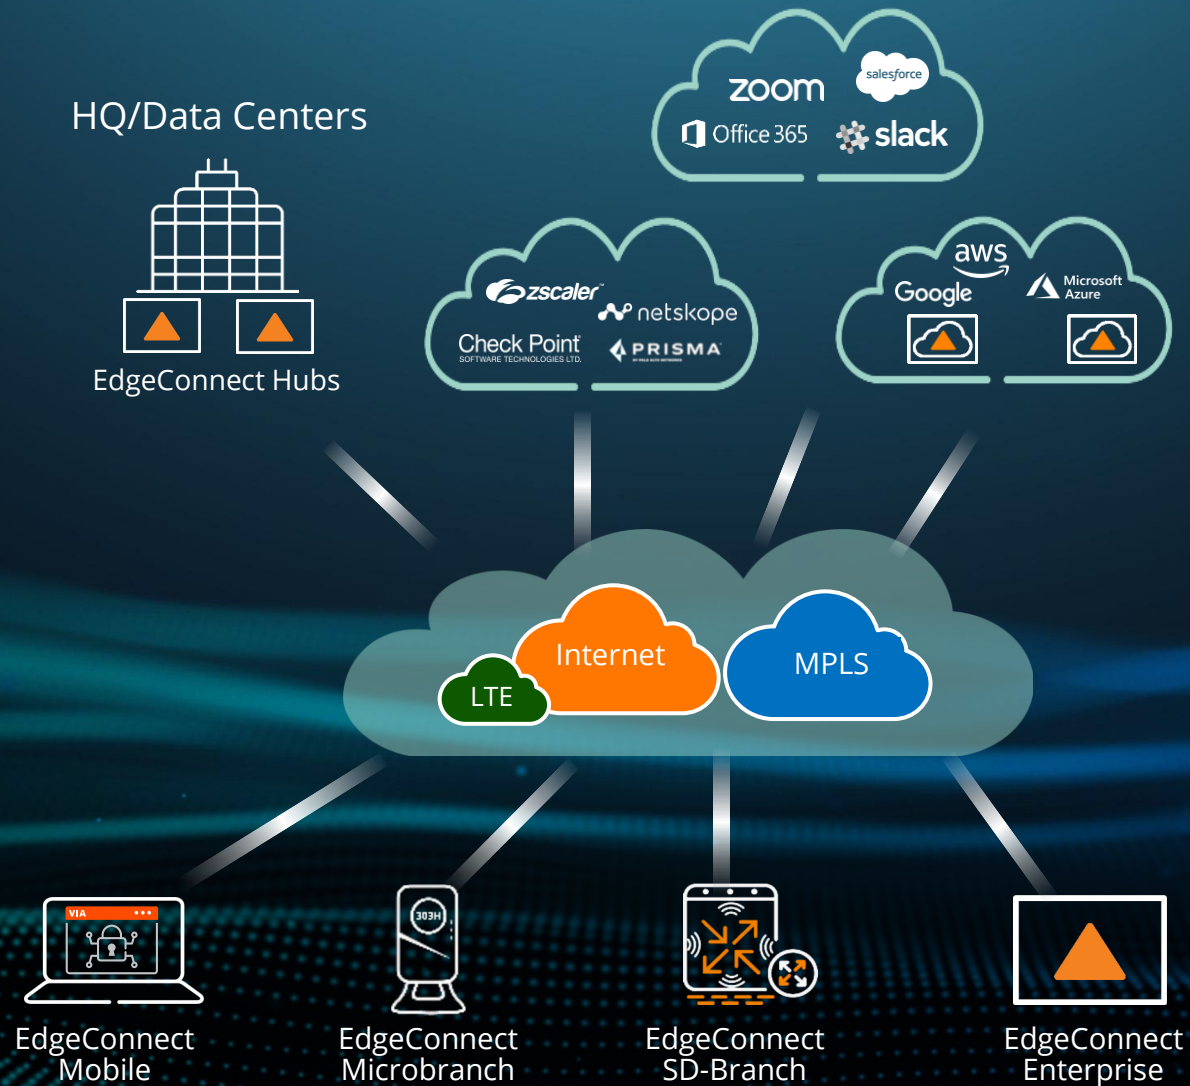

보안 강화

비즈니스 혁신
가속화

유연한 운영

ARUBA EDGECONNECT SD-WAN FABRIC NEW NAME

ARUBA CENTRAL

EdgeConnect
Mobile

(Using VIA)

EdgeConnect
Microbranch

(Using RAP)

EdgeConnect
SD-Branch

EdgeConnect
Enterprise

A UNIFIED SD-WAN FABRIC

ARUBA EDGECONNECT SD-WAN FABRIC KEY TAKEAWAYS

1

아루바 센트럴
+
EdgeConnect

2

다양한 Needs
↓
광범위한 선택

3

Unified
SD-WAN
Fabric

ARUBA ESP SOLUTIONS

고객의 도전 과제 해결

CLOUD AUTH PEOPLE MOVE, SECURITY POLICIES MUST FOLLOW

ARUBA CENTRAL

ARUBA CENTRAL NETCONDUCTOR

분산된 네트워크, 관리자 ↑, 일관된 정책 관리

+

손쉽게 확인 가능하고 Simple 한 역할 기반

Aruba Central Cloud에 빌트인

NETCONDUCTOR EVOLUTION OF DYNAMIC SEGMENTATION WITH CHOICE OF OVERLAYS

ClearPass Policy Enforcement Firewall

Aruba Central NetConductor