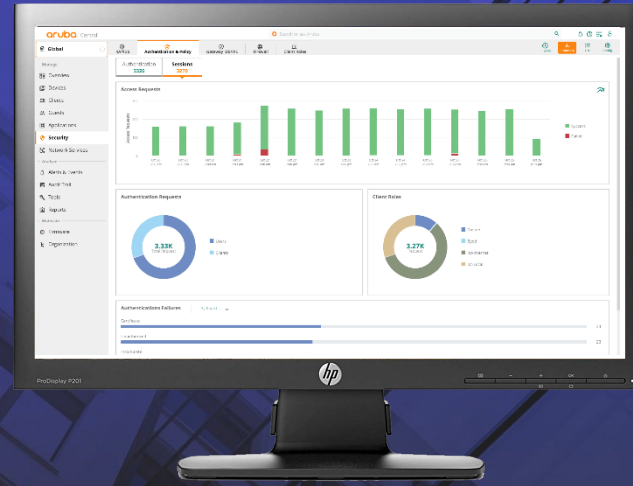

CLOUD AUTH PEOPLE MOVE, SECURITY POLICIES MUST FOLLOW

ARUBA CENTRAL

ARUBA CENTRAL NETCONDUCTOR

분산된 네트워크, 관리자 ↑, 일관된 정책 관리

+

손쉽게 확인 가능하고 Simple 한 역할 기반

Aruba Central Cloud에 빌트인