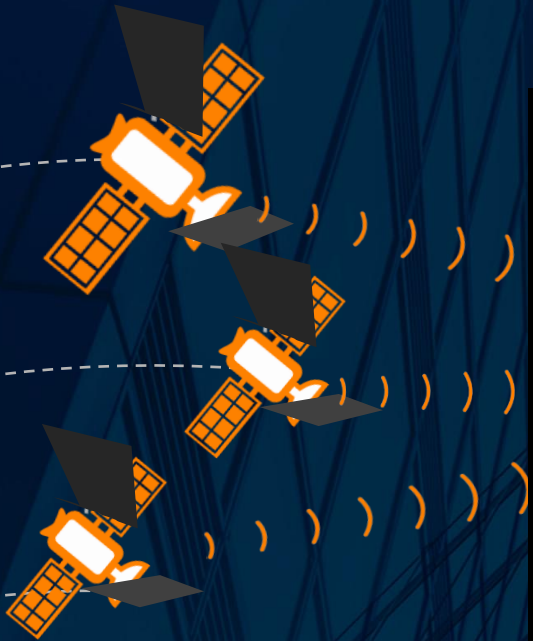

STANLEY
Healthcare

HYPROS

dormakaba

...and many more

ARUBA CENTRAL IOT OPERATIONS

ASSET TRACKING EXAMPLE

IOT

AOS 10

ARUBA CENTRAL

BLE

tile

BLE asset trackers
(and other IoT things)

IoT Operations

OPEN LOCATE

세계 최초의 SELF-LOCATING 무선 네트워크

FTM 지원
클라이언트

NON FTM
클라이언트

WI-FI 인증 위치

802.11mc / Fine Time Measurement (FTM)

UXI AGENT FOR ZEBRA

ARUBA LOCATION SERVICES KEY TAKEAWAYS

1

네트워크 담당자

도면에 AP 위치 ?
리모델링 ?
단말 장애?