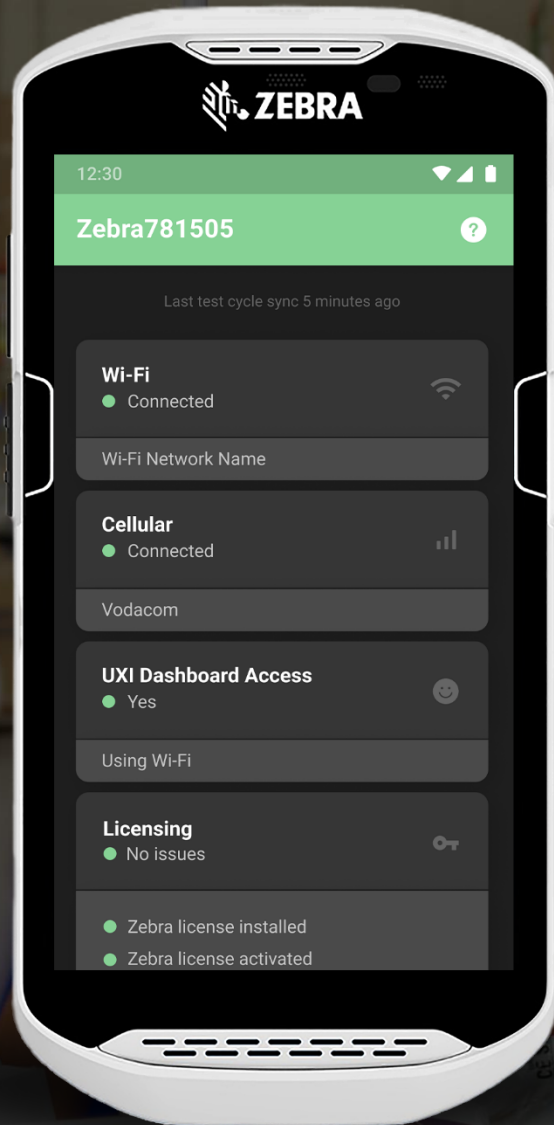

STANLEY
Healthcare

HYPROS

dormakaba

...and many more

ARUBA CENTRAL IOT OPERATIONS

ASSET TRACKING EXAMPLE

IOT

AOS 10

ARUBA CENTRAL

BLE

tile

BLE asset trackers
(and other IoT things)

IoT Operations

OPEN LOCATE

세계 최초의 SELF-LOCATING 무선 네트워크

FTM 지원
클라이언트

NON FTM
클라이언트

WI-FI 인증 위치

802.11mc / Fine Time Measurement (FTM)

UXI AGENT FOR ZEBRA

ARUBA LOCATION SERVICES KEY TAKEAWAYS

1

네트워크 담당자

도면에 AP 위치 ?
리모델링 ?
단말 장애?