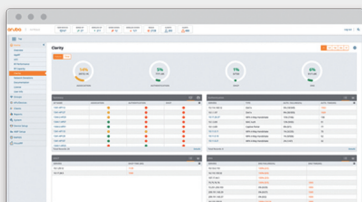

HPE Aruba Networking AP-500 Series

무선 AP

- IEEE 802.11ax 기반 (Wi-Fi 6)
- 5GHz 및 2.4Ghz 듀얼 라디오 제공
- 256개 이상의 클라이언트 연결 제공
- 딥 슬립 모드 지원 - Green AP 시스템 기능
- Protecting Against AP Impersonation
- Protecting Valid Stations

방화벽

방화벽

- Security Zone 별 개별 정책 적용 및 로그, 통계 관리 기능
- Stateful Inspection 방식의 방화벽
- 중복 정책 검색 기능 지원
- 패킷 및 MAC, IP/Port에 따른 필터링 기능 제공
- Dashboard 형식의 모니터링
- 자동 / 수동 시그니처 업데이트

HPE Aruba Networking Central

Aruba Central