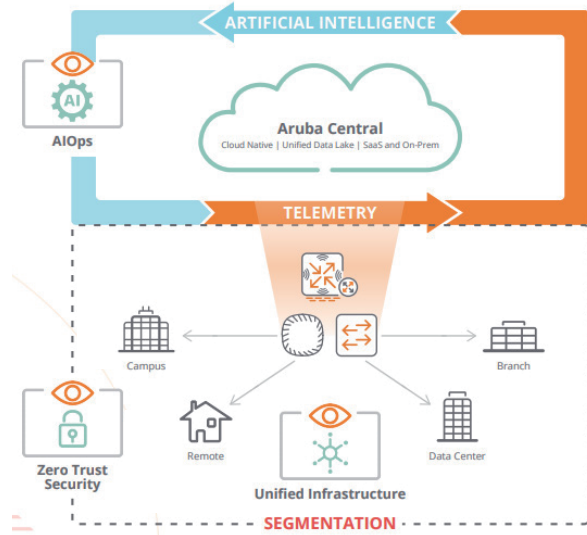

## Aruba ESP(Edge Service Platform) 소개

## Aruba ESP 포트폴리오

### 무선 네트워크

- Wi-Fi 6 인증 액세스 포인트
- 인공지능 기반 RF 최적화
- 풍부한 사용자 및 애플리케이션 인텔리전스
- 스마트 매니지먼트

### 위치 서비스

- 모바일 세계에서 사람과 장소, 사물 연결
- 자산 추적 및 위치 안내