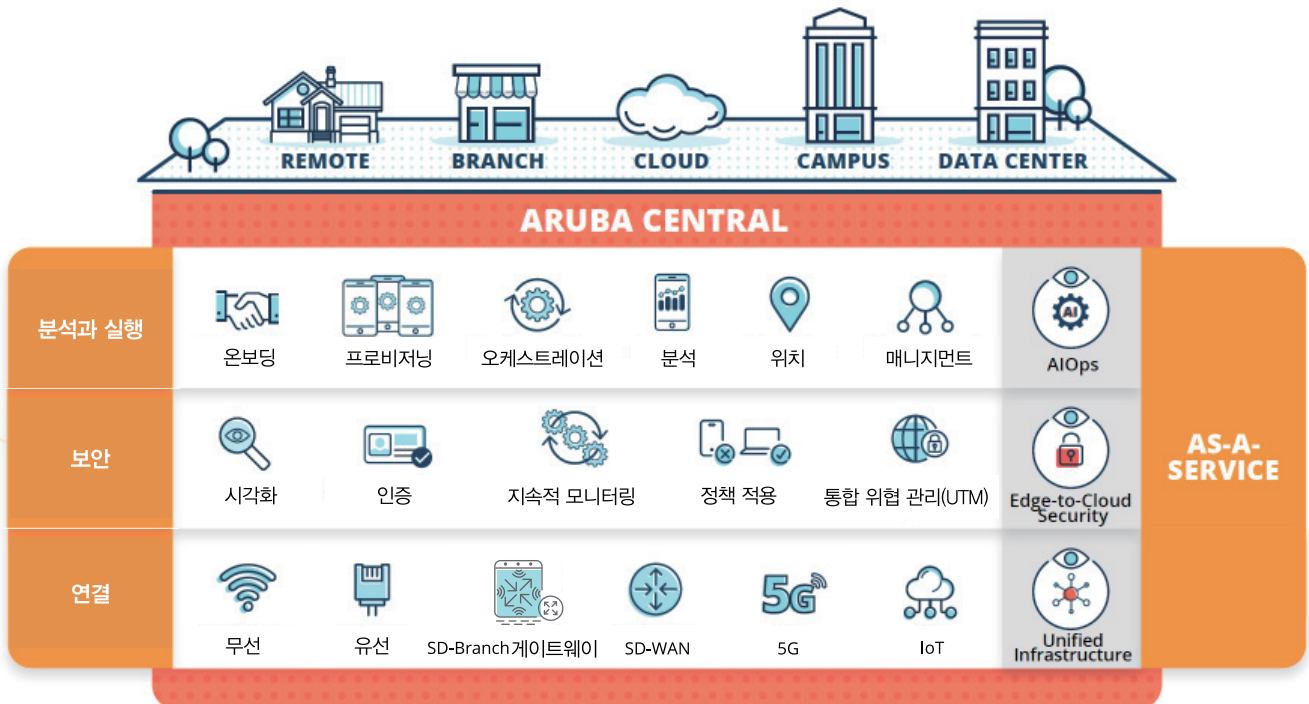

# HPE ARUBA NETWORKING

공식 총판 Etevers를 통해  
Aruba ESP(Edge Service Platform)를 만나보세요!

## 고객의 엣지(Edge) 환경을 위한 기초 Aruba ESP(Edge Service Platform) 소개

연결과 보안, 그리고 AIOps까지 – Edge-to-Cloud

# 고객의 엣지(Edge) 환경을 위한 기초

## Aruba ESP(Edge Service Platform) 소개