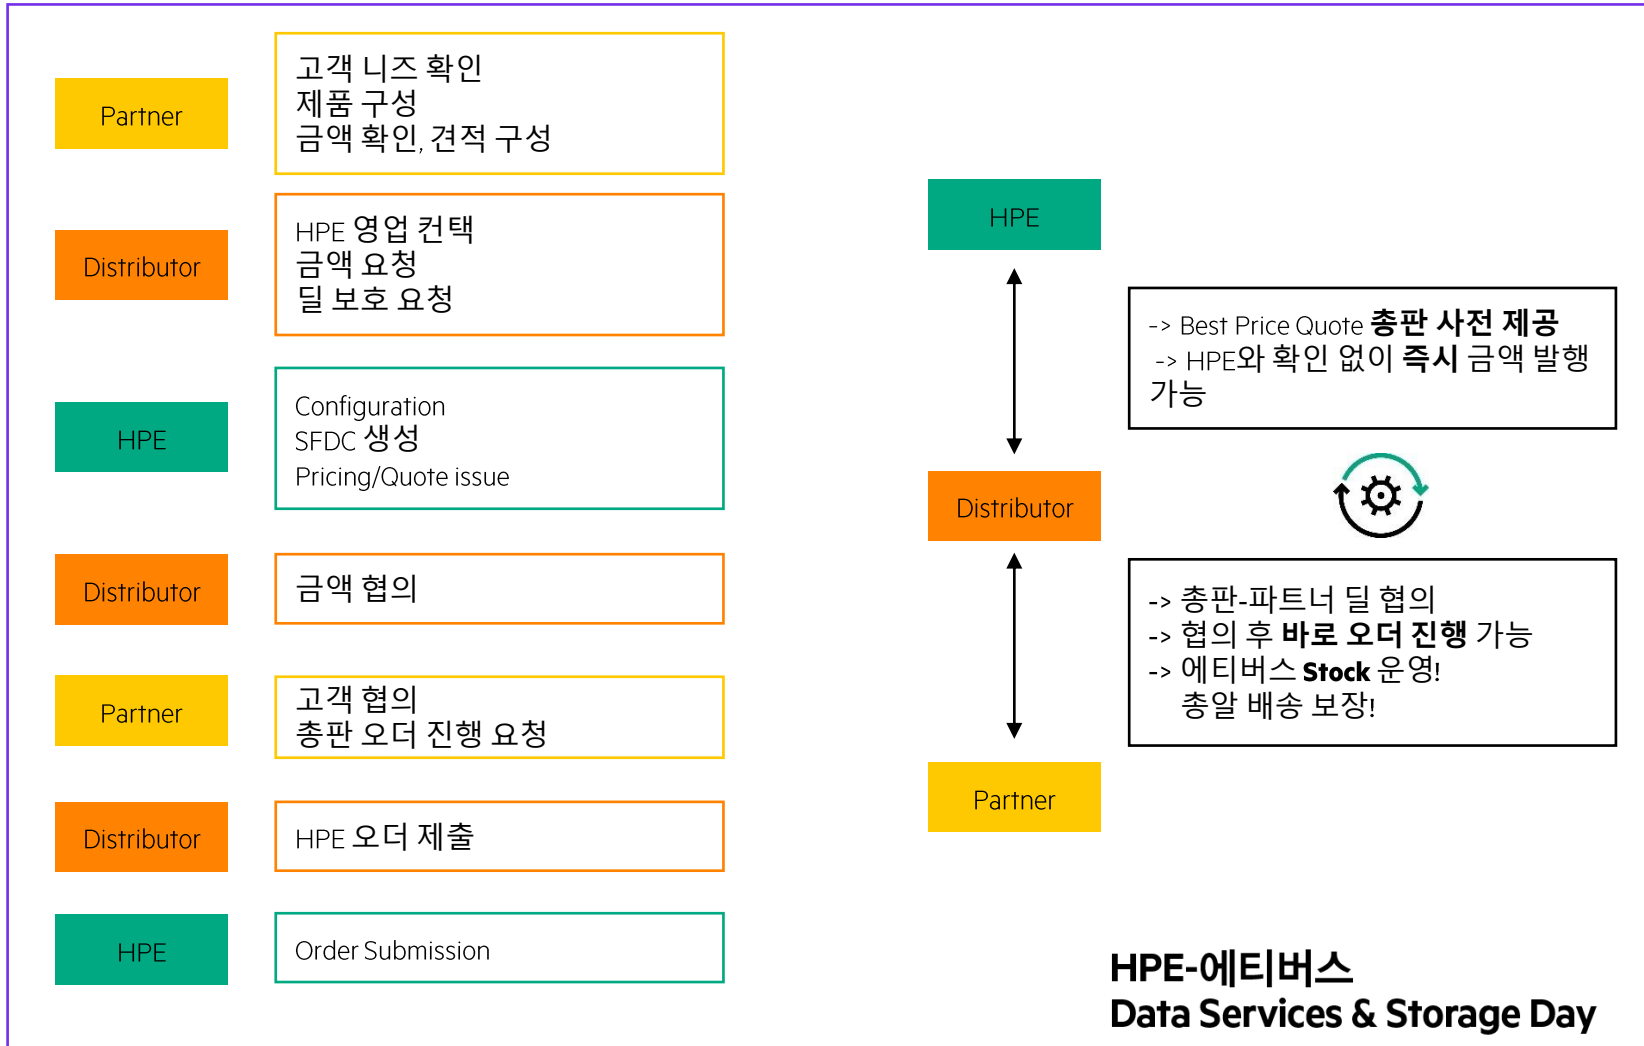

파트너와 함께하는 **Channelization** 이란?

Simple! Fast! Competitively Priced!

1. Channelization은 무엇인가요?

채널라이제이션(Channelization)이란?

- 금액을 포함한 더 많은 **권한**을 파트너에게 제공함으로써 **신속하고 민첩한** 고객 응대가 가능
- 총판 주도적으로 제품을 운영하면서 **능동적인 가격 대응** 및 판매가 가능해짐

Product	특장점
MSA	극가성비 Block
StoreEasy	쉽고 빠른 NAS 구축
MSL	최고 효율 백업

2. 무엇이 달라지나요?